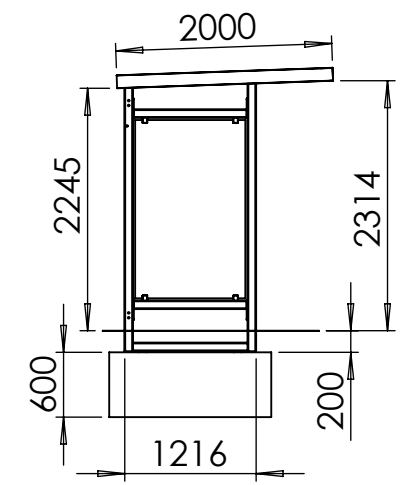

RASTI STADT MOBILIAR

RASTI GmbH
Rudolf-Diesel-Straße 35
D-27243 Groß Ippener
Tel.: +49 59347035-0

E-Mail: info@rasti.eu
www.rasti.eu