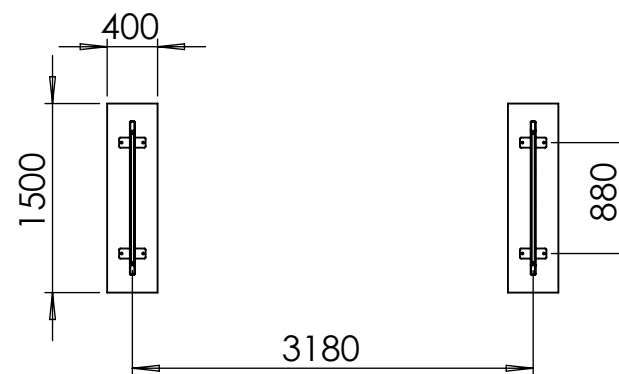

**RASTI GmbH**  
 Rudolf-Diesel-Straße 35  
 D-27243 Groß Ippener  
 Tel.: +49 59347035-0

E-Mail: [info@rasti.eu](mailto:info@rasti.eu)  
[www.rasti.eu](http://www.rasti.eu)

**RASTI** STADT MOBILIAR

RASTI GmbH  
 Rudolf-Diesel-Straße 35  
 D-27243 Groß Ippener  
 Tel.: +49 59347035-0