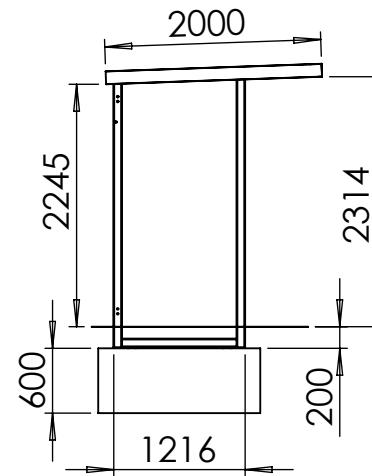

RASTI STADT MOBILIAR

RASTI GmbH
Rudolf-Diesel-Straße 35
D-27243 Groß Ippener
Tel.: +49 59347035-0

E-Mail: info@rasti.eu
www.rasti.eu