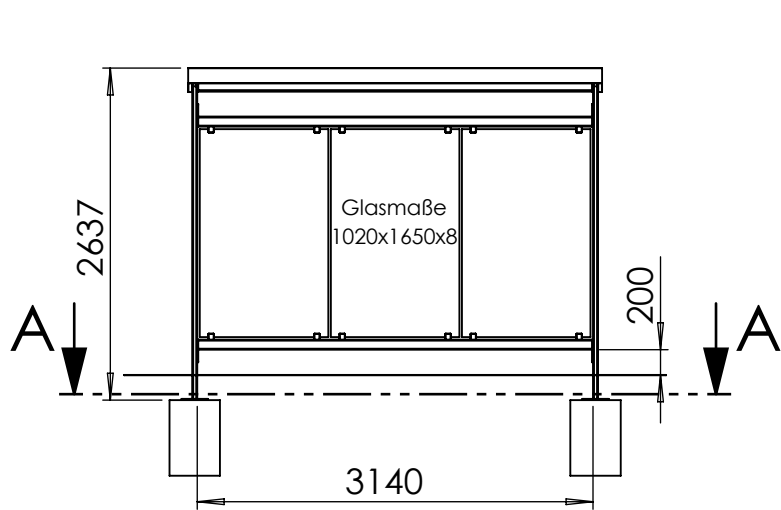

**RASTI GmbH**  
 Rudolf-Diesel-Straße 35  
 D-27243 Groß Ippener  
 Tel.: +49 59347035-0

E-Mail: [info@rasti.eu](mailto:info@rasti.eu)  
[www.rasti.eu](http://www.rasti.eu)

**RASTI** STADT MOBILIAR

RASTI GmbH  
 Rudolf-Diesel-Straße 35  
 D-27243 Groß Ippener  
 Tel.: +49 59347035-0