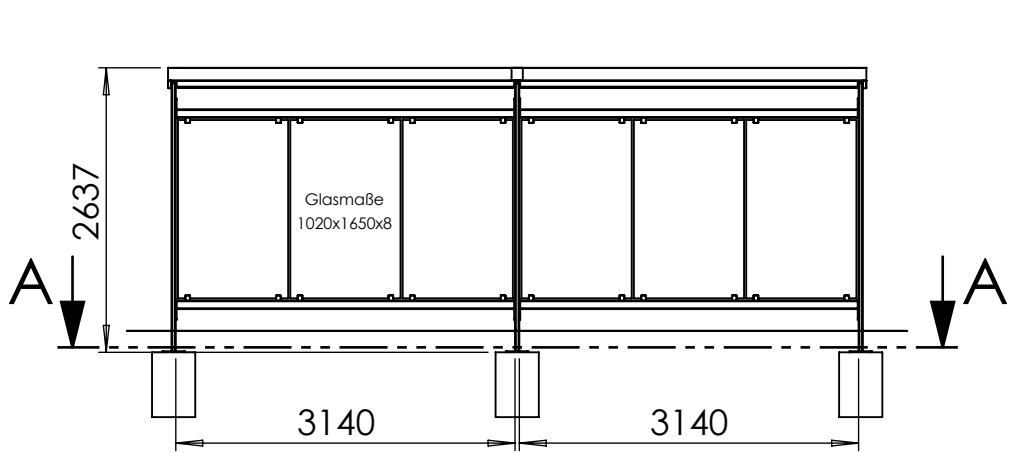

RASTI STADT MOBILIAR

RASTI GmbH
Rudolf-Diesel-Straße 35
D-27243 Groß Ippener
Tel.: +49 59347035-0

E-Mail: info@rasti.eu
www.rasti.eu