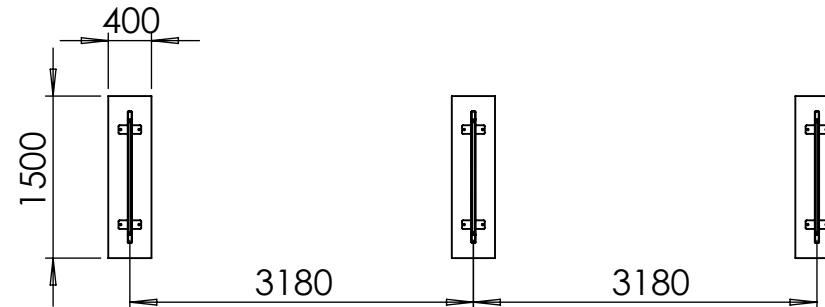

RASTI STADT MOBILIAR

RASTI GmbH
Rudolf-Diesel-Straße 35
D-27243 Groß Ippener
Tel.: +49 59347035-0

E-Mail: info@rasti.eu
www.rasti.eu