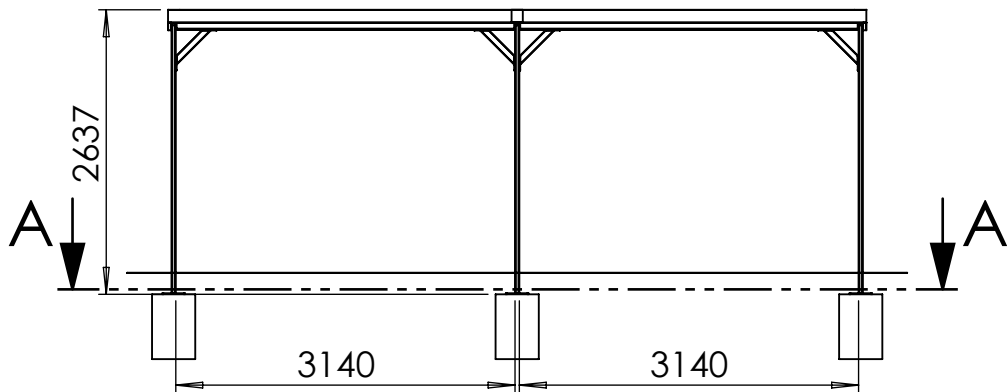

RASTI STADT MOBILIAR

RASTI GmbH
Rudolf-Diesel-Straße 35
D-27243 Groß Ippener
Tel.: +49 59347035-0

E-Mail: info@rasti.eu
www.rasti.eu