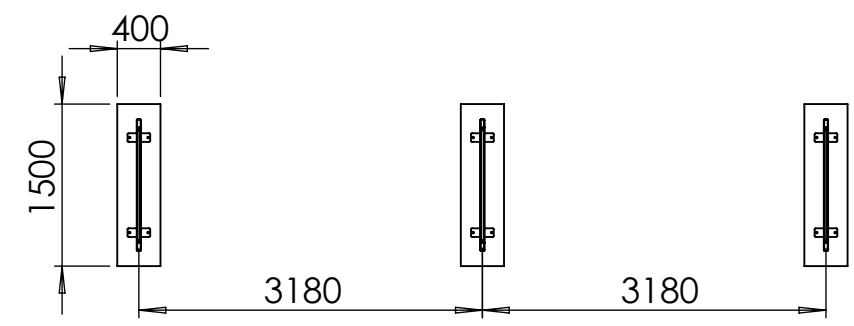

RASTI STADT MOBILIAR

RASTI GmbH
Rudolf-Diesel-Straße 35
D-27243 Groß Ippener
Tel.: +49 59347035-0

E-Mail: info@rasti.eu
www.rasti.eu