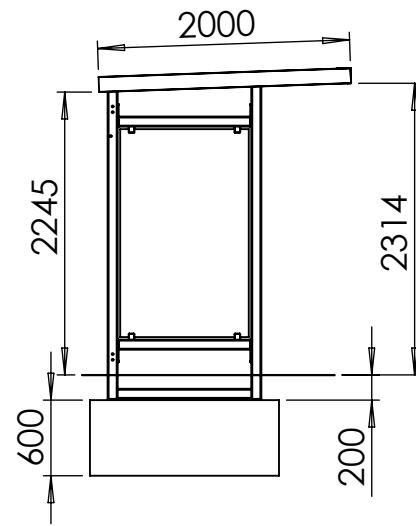

**RASTI GmbH**  
 Rudolf-Diesel-Straße 35  
 D-27243 Groß Ippener  
 Tel.: +49 59347035-0

E-Mail: [info@rasti.eu](mailto:info@rasti.eu)  
[www.rasti.eu](http://www.rasti.eu)

**RASTI** STADT MOBILIAR

RASTI GmbH  
 Rudolf-Diesel-Straße 35  
 D-27243 Groß Ippener  
 Tel.: +49 59347035-0